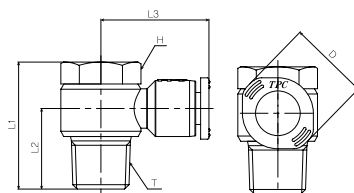

SQ 系列

外形尺寸

Plug-in Straight

SQJ Type

单位: mm

型号	气管外径	D1	D2	L1	L2
SQJ04-06	04	6	10	19.5	31.5
SQJ04-08	04	8	10	21	33
SQJ06-08	06	8	12	21.7	39.4
SQJ06-10	06	10	12	23.5	37.6
SQJ06-12	06	12	12	22.5	30.5
SQJ08-10	08	10	14	23.5	36.5
SQJ08-12	08	12	14	27	41.1
SQJ10-12	10	12	17	28	48.9

外形尺寸

Universal Male Elbow

单位: mm

SQV Type

型号	气管外径	T(螺纹)	L1	L2	L3	H	D
SQV 04-M5	04	M5	21.6	13.3	19.3	8.0	10.0
SQV 04-01S		R 1/8	30.0	20.7	21.8	14.0	
SQV 04-02S		R 1/4	36.2	26.5	23.8	17.0	
SQV 06-M5	06	M5	21.6	13.3	19.8	8.0	14.0
SQV 06-01S		R 1/8	30.0	20.7	22.3	14.0	
SQV 06-02S		R 1/4	36.2	26.5	24.0	17.0	
SQV 06-03S		R 3/8	41.6	30.0	26.8	21.0	
SQV 08-01S	08	R 1/8	30.0	19.9	23.4	14.0	14.7
SQV 08-02S		R 1/4	36.2	25.7	25.4	17.0	
SQV 08-03S		R 3/8	41.6	30.2	27.8	21.0	
SQV 08-04S		R 1/2	42.0	26.7	29.9	24.0	
SQV 10-02S	10	R 1/4	36.2	24.5	28.7	17.0	18.6
SQV 10-03S		R 3/8	41.6	30.0	30.6	21.0	
SQV 10-04S		R 1/2	42.0	26.7	31.8	24.0	
SQV 12-03S	12	R 3/8	41.6	27.5	33.2	21.0	23.5
SQV 12-04S		R 1/2	42.0	26.7	35.1	24.0	