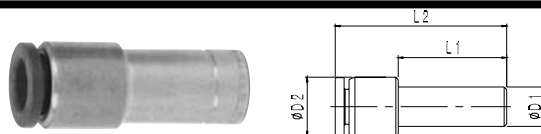

SQ 系列

外形尺寸

Plug-in Straight

SQJ Type

单位: mm

型号	气管外径	D1	D2	L1	L2
SQJ04-06	04	6	10	19.5	31.5
SQJ04-08	04	8	10	21	33
SQJ06-08	06	8	12	21.7	39.4
SQJ06-10	06	10	12	23.5	37.6
SQJ06-12	06	12	12	22.5	30.5
SQJ08-10	08	10	14	23.5	36.5
SQJ08-12	08	12	14	27	41.1
SQJ10-12	10	12	17	28	48.9

外形尺寸

Universal Male Elbow

单位: mm

SQV Type

型号	气管外径	T(螺纹)	L1	L2	L3	H	D
SQV 04-M5	04	M5	21.6	13.3	19.3	8.0	10.0
SQV 04-01S		R 1/8	30.0	20.7	21.8	14.0	
SQV 04-02S		R 1/4	36.2	26.5	23.8	17.0	
SQV 06-M5	06	M5	21.6	13.3	19.8	8.0	14.0
SQV 06-01S		R 1/8	30.0	20.7	22.3	14.0	
SQV 06-02S		R 1/4	36.2	26.5	24.0	17.0	
SQV 06-03S		R 3/8	41.6	30.0	26.8	21.0	
SQV 08-01S	08	R 1/8	30.0	19.9	23.4	14.0	14.7
SQV 08-02S		R 1/4	36.2	25.7	25.4	17.0	
SQV 08-03S		R 3/8	41.6	30.2	27.8	21.0	
SQV 08-04S		R 1/2	42.0	26.7	29.9	24.0	
SQV 10-02S	10	R 1/4	36.2	24.5	28.7	17.0	18.6
SQV 10-03S		R 3/8	41.6	30.0	30.6	21.0	
SQV 10-04S		R 1/2	42.0	26.7	31.8	24.0	
SQV 12-03S	12	R 3/8	41.6	27.5	33.2	21.0	23.5
SQV 12-04S		R 1/2	42.0	26.7	35.1	24.0	