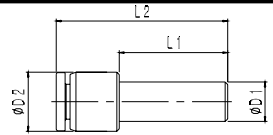

## 外形尺寸

Plug-in Straight

SQJ Type

单位: mm

型号	气管外径	D1	D2	L1	L2
SQJ04-06	04	6	10	19.5	31.5
SQJ04-08	04	8	10	21	33
SQJ06-08	06	8	12	21.7	39.4
SQJ06-10	06	10	12	23.5	37.6
SQJ06-12	06	12	12	22.5	30.5
SQJ08-10	08	10	14	23.5	36.5
SQJ08-12	08	12	14	27	41.1
SQJ10-12	10	12	17	28	48.9

## 外形尺寸

Universal Male Elbow

单位: mm

SQV Type

型号	气管外径	T(螺纹)	L1	L2	L3	H	D
SQV 04-M5	04	M5	21.6	13.3	19.3	8.0	10.0
SQV 04-01S		R 1/8	30.0	20.7	21.8	14.0	
SQV 04-02S		R 1/4	36.2	26.5	23.8	17.0	
SQV 06-M5	06	M5	21.6	13.3	19.8	8.0	14.0
SQV 06-01S		R 1/8	30.0	20.7	22.3	14.0	
SQV 06-02S		R 1/4	36.2	26.5	24.0	17.0	
SQV 06-03S		R 3/8	41.6	30.0	26.8	21.0	
SQV 08-01S	08	R 1/8	30.0	19.9	23.4	14.0	14.7
SQV 08-02S		R 1/4	36.2	25.7	25.4	17.0	
SQV 08-03S		R 3/8	41.6	30.2	27.8	21.0	
SQV 08-04S		R 1/2	42.0	26.7	29.9	24.0	
SQV 10-02S	10	R 1/4	36.2	24.5	28.7	17.0	18.6
SQV 10-03S		R 3/8	41.6	30.0	30.6	21.0	
SQV 10-04S		R 1/2	42.0	26.7	31.8	24.0	
SQV 12-03S	12	R 3/8	41.6	27.5	33.2	21.0	23.5
SQV 12-04S		R 1/2	42.0	26.7	35.1	24.0	