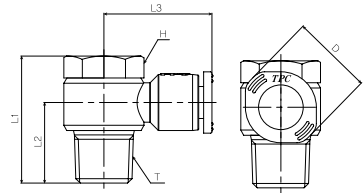

## 外形尺寸

Plug-in Straight

SQJ Type

单位: mm

型号	气管外径	D1	D2	L1	L2
SQJ04-06	04	6	10	19.5	31.5
SQJ04-08	04	8	10	21	33
SQJ06-08	06	8	12	21.7	39.4
SQJ06-10	06	10	12	23.5	37.6
SQJ06-12	06	12	12	22.5	30.5
SQJ08-10	08	10	14	23.5	36.5
SQJ08-12	08	12	14	27	41.1
SQJ10-12	10	12	17	28	48.9

## 外形尺寸

Universal Male Elbow

单位: mm

SQV Type

型号	气管外径	T(螺纹)	L1	L2	L3	H	D
SQV 04-M5	04	M5	21.6	13.3	19.3	8.0	10.0
SQV 04-01S		R 1/8	30.0	20.7	21.8	14.0	
SQV 04-02S		R 1/4	36.2	26.5	23.8	17.0	
SQV 06-M5	06	M5	21.6	13.3	19.8	8.0	14.0
SQV 06-01S		R 1/8	30.0	20.7	22.3	14.0	
SQV 06-02S		R 1/4	36.2	26.5	24.0	17.0	
SQV 06-03S		R 3/8	41.6	30.0	26.8	21.0	
SQV 08-01S	08	R 1/8	30.0	19.9	23.4	14.0	14.7
SQV 08-02S		R 1/4	36.2	25.7	25.4	17.0	
SQV 08-03S		R 3/8	41.6	30.2	27.8	21.0	
SQV 08-04S		R 1/2	42.0	26.7	29.9	24.0	
SQV 10-02S	10	R 1/4	36.2	24.5	28.7	17.0	18.6
SQV 10-03S		R 3/8	41.6	30.0	30.6	21.0	
SQV 10-04S		R 1/2	42.0	26.7	31.8	24.0	
SQV 12-03S	12	R 3/8	41.6	27.5	33.2	21.0	23.5
SQV 12-04S		R 1/2	42.0	26.7	35.1	24.0	