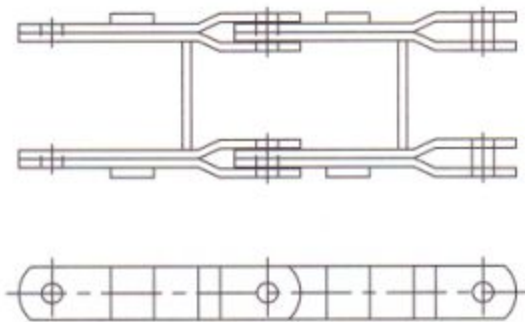

东宝链条可以根据客户的要求（材质、规格）生产各种各样的链条及附件组合。东宝链条随时提供技术咨询，优化设计传送设备。

Dog Chain [ 拨爪链条 ]

Dog Chain [ 挡板链条 ]

Flight Chain [ 梯级链条 ]

Chain for steel bar transportation Chain [ 钢材运输链条 ]

Saddle Chain [ 鞍板链条 ]

Scraper Chain [ 刮板链条 ]